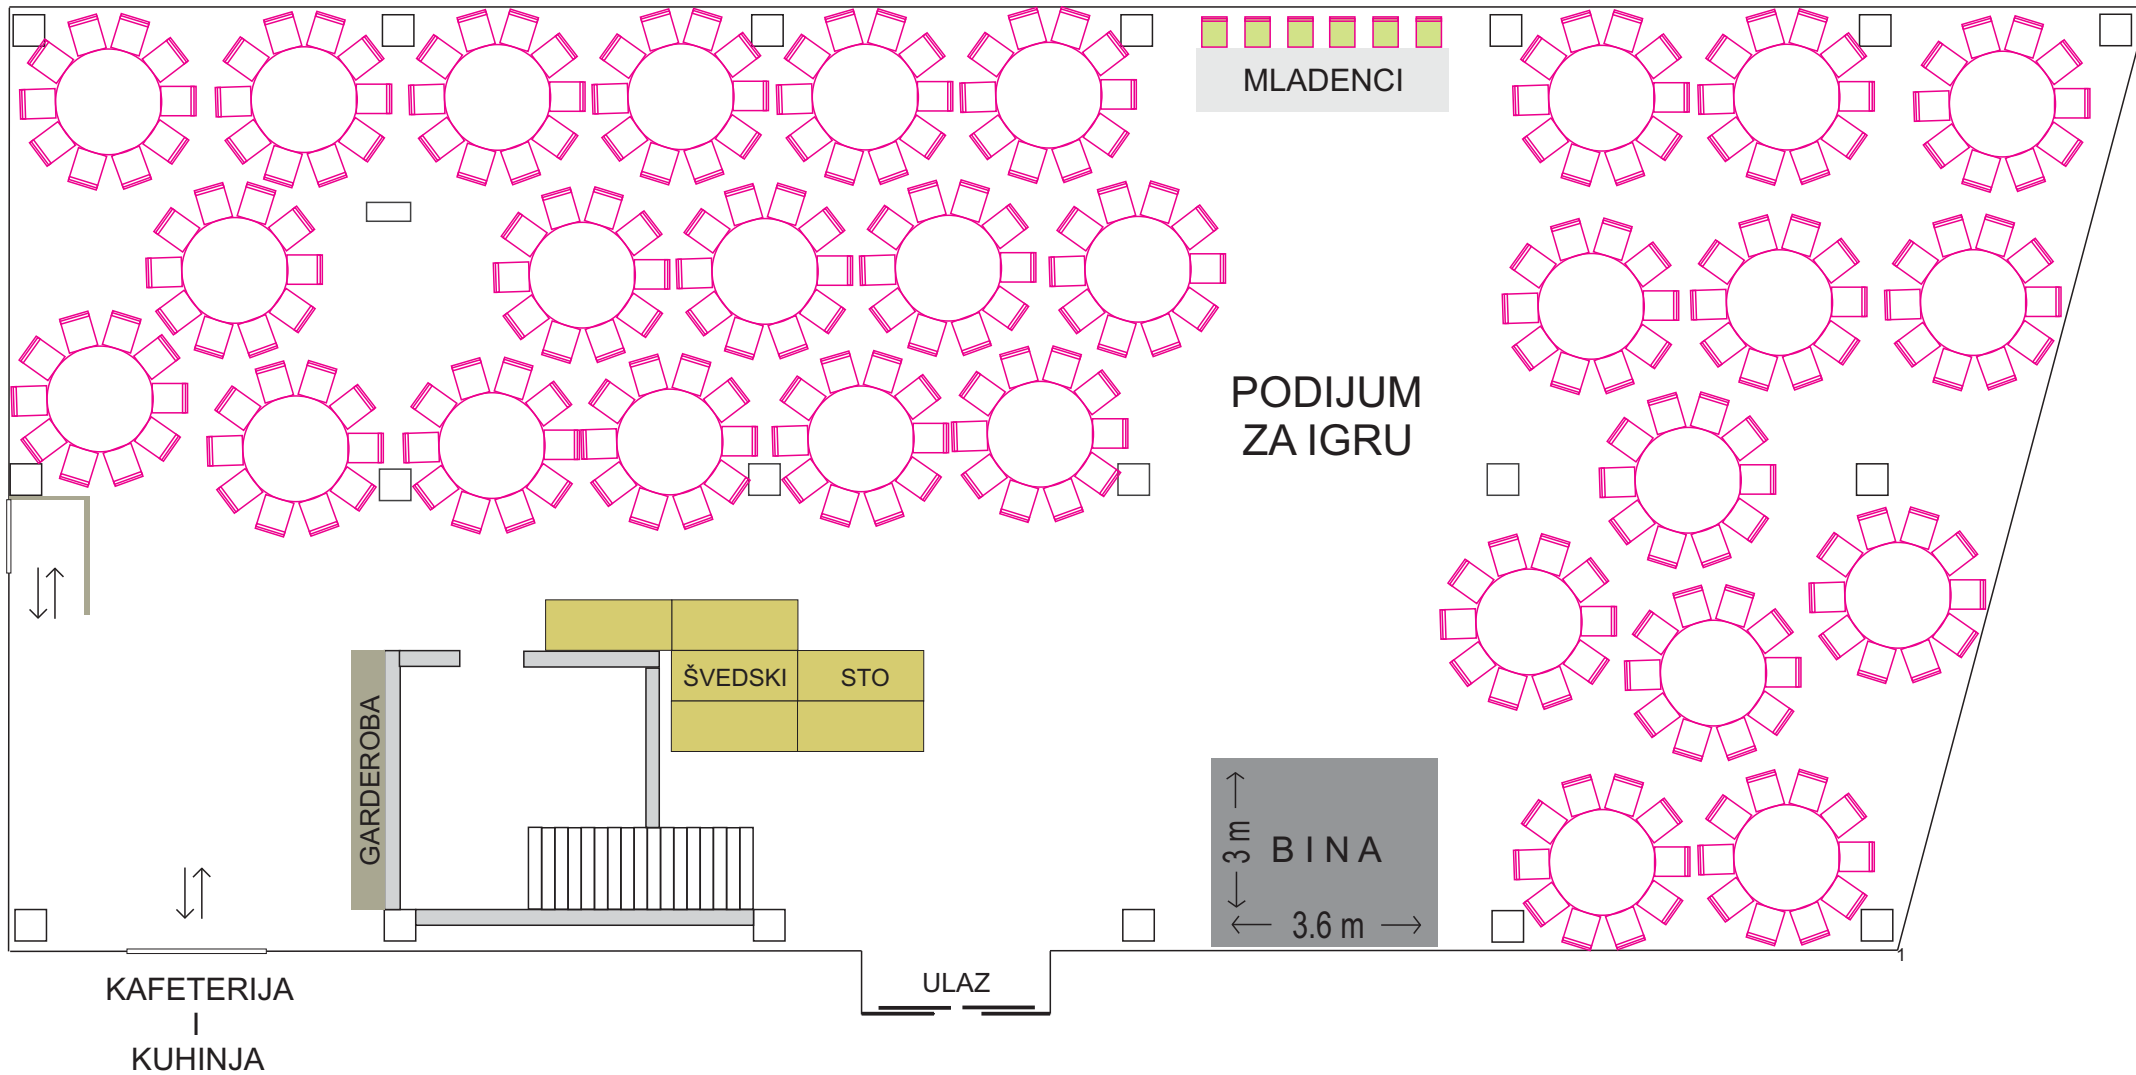

9

POSTAVKA SALE - ŠVEDSKI STO 180 - 220

10

POSTAVKA SALE - SET MENI 192 - 240

11

POSTAVKA SALE - ŠVEDSKI STO 192 - 240

12

POSTAVKA SALE - SET MENI 208 - 260

POSTAVKA SALE - ŠVEDSKI STO 224 - 280

20

8

-

10

POSTAVKA SALE - SET MENI 232 - 290

21

POSTAVKA SALE - ŠVEDSKI STO 232 - 290

22

8

-

10

POSTAVKA SALE - SET MENI 240 - 300

23

POSTAVKA SALE - ŠVEDSKI STO 240 - 300

24

-

POSTAVKA SALE - SET MENI 280 - 350

25

POSTAVKA SALE - ŠVEDSKI STO 280 - 350