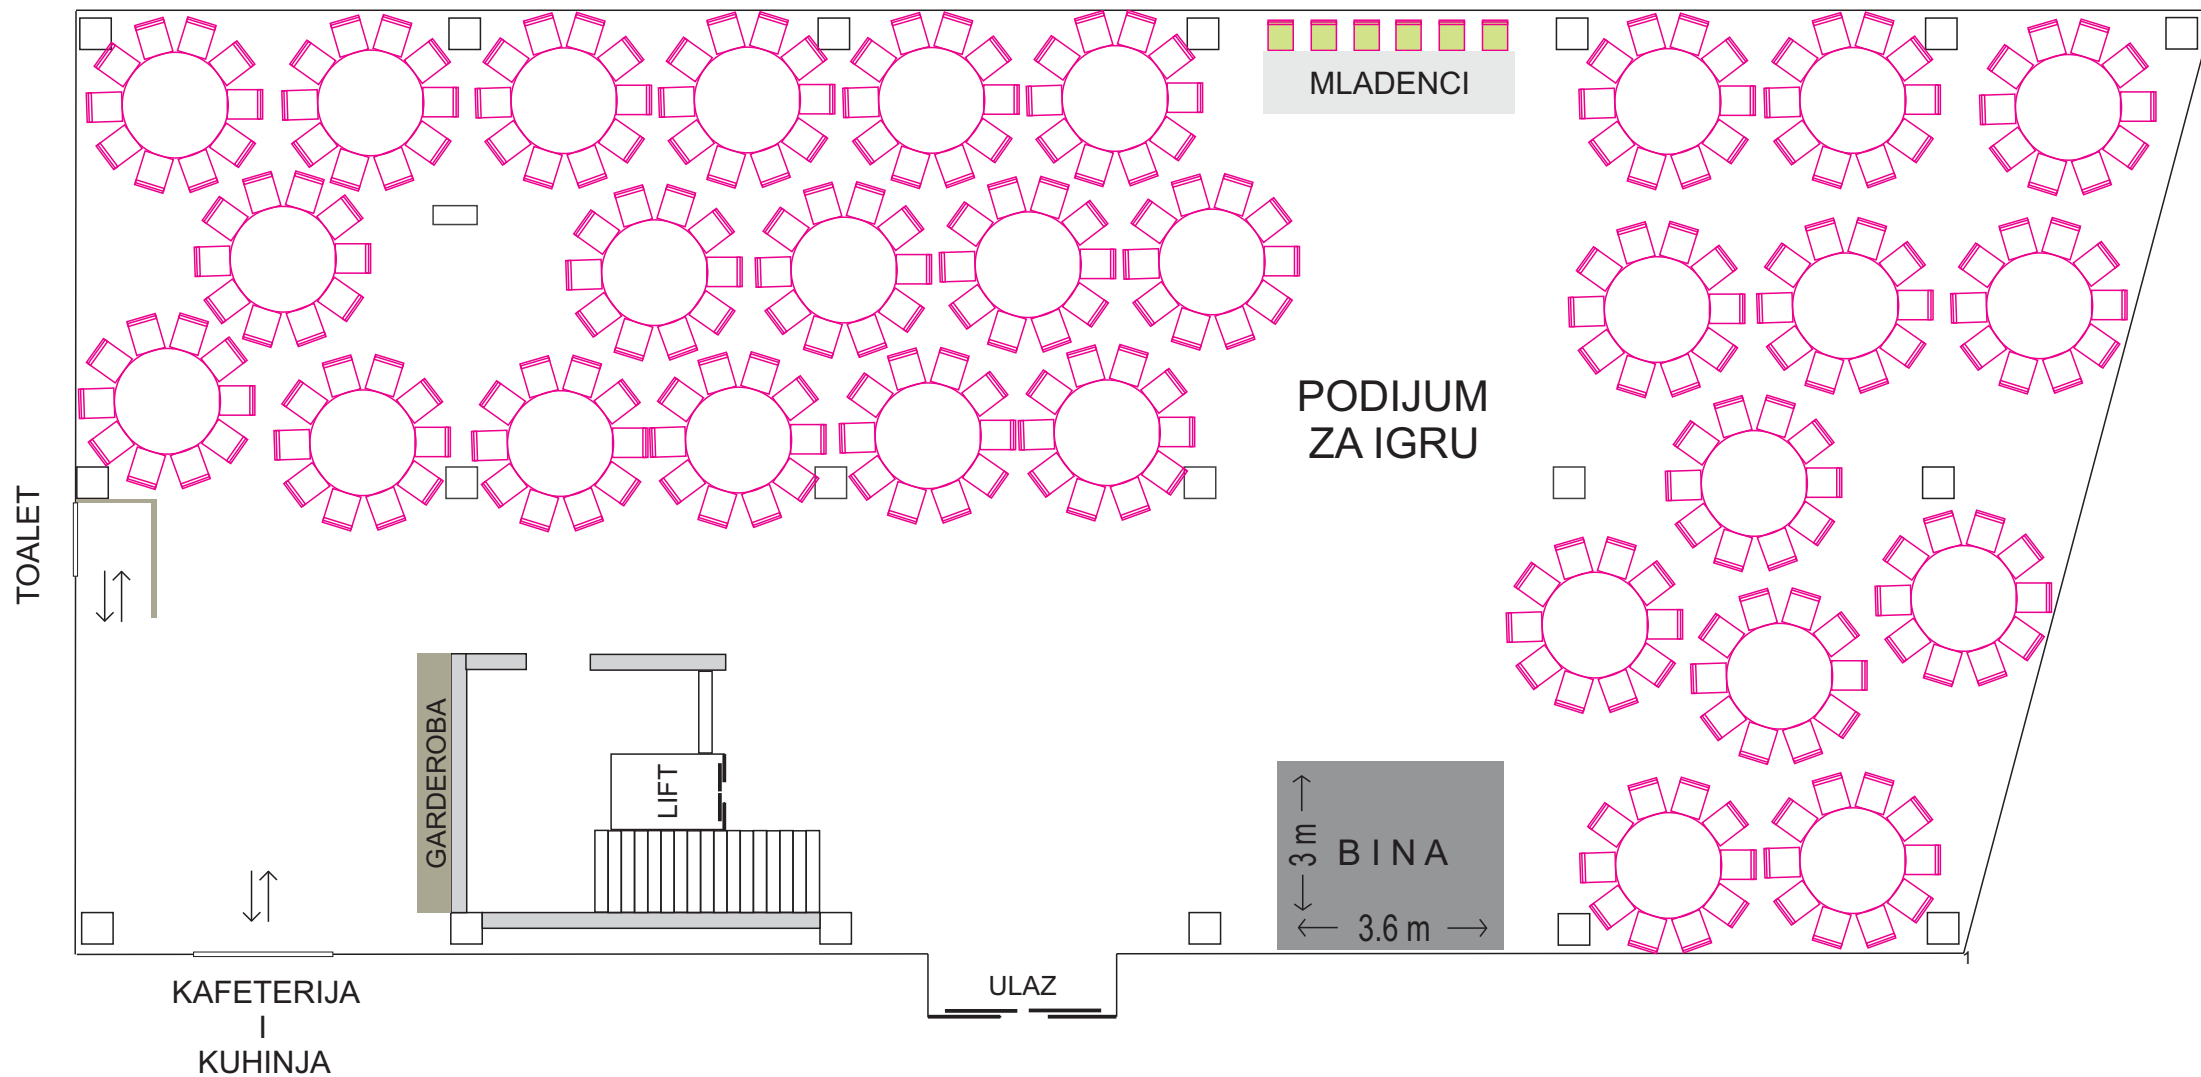

9

POSTAVKA SALE - ŠVEDSKI STO 180 - 220

10

POSTAVKA SALE - SET MENI 192 - 240

11

POSTAVKA SALE - ŠVEDSKI STO 192 - 240

12

POSTAVKA SALE - SET MENI 208 - 260

POSTAVKA SALE - ŠVEDSKI STO 224 - 280

20

8

-

10

POSTAVKA SALE - SET MENI 232 - 290

21

POSTAVKA SALE - ŠVEDSKI STO 232 - 290

22

8

-

10

POSTAVKA SALE - SET MENI 240 - 300

23

POSTAVKA SALE - ŠVEDSKI STO 240 - 300

24

-

POSTAVKA SALE - SET MENI 280 - 350

25

POSTAVKA SALE - ŠVEDSKI STO 280 - 350