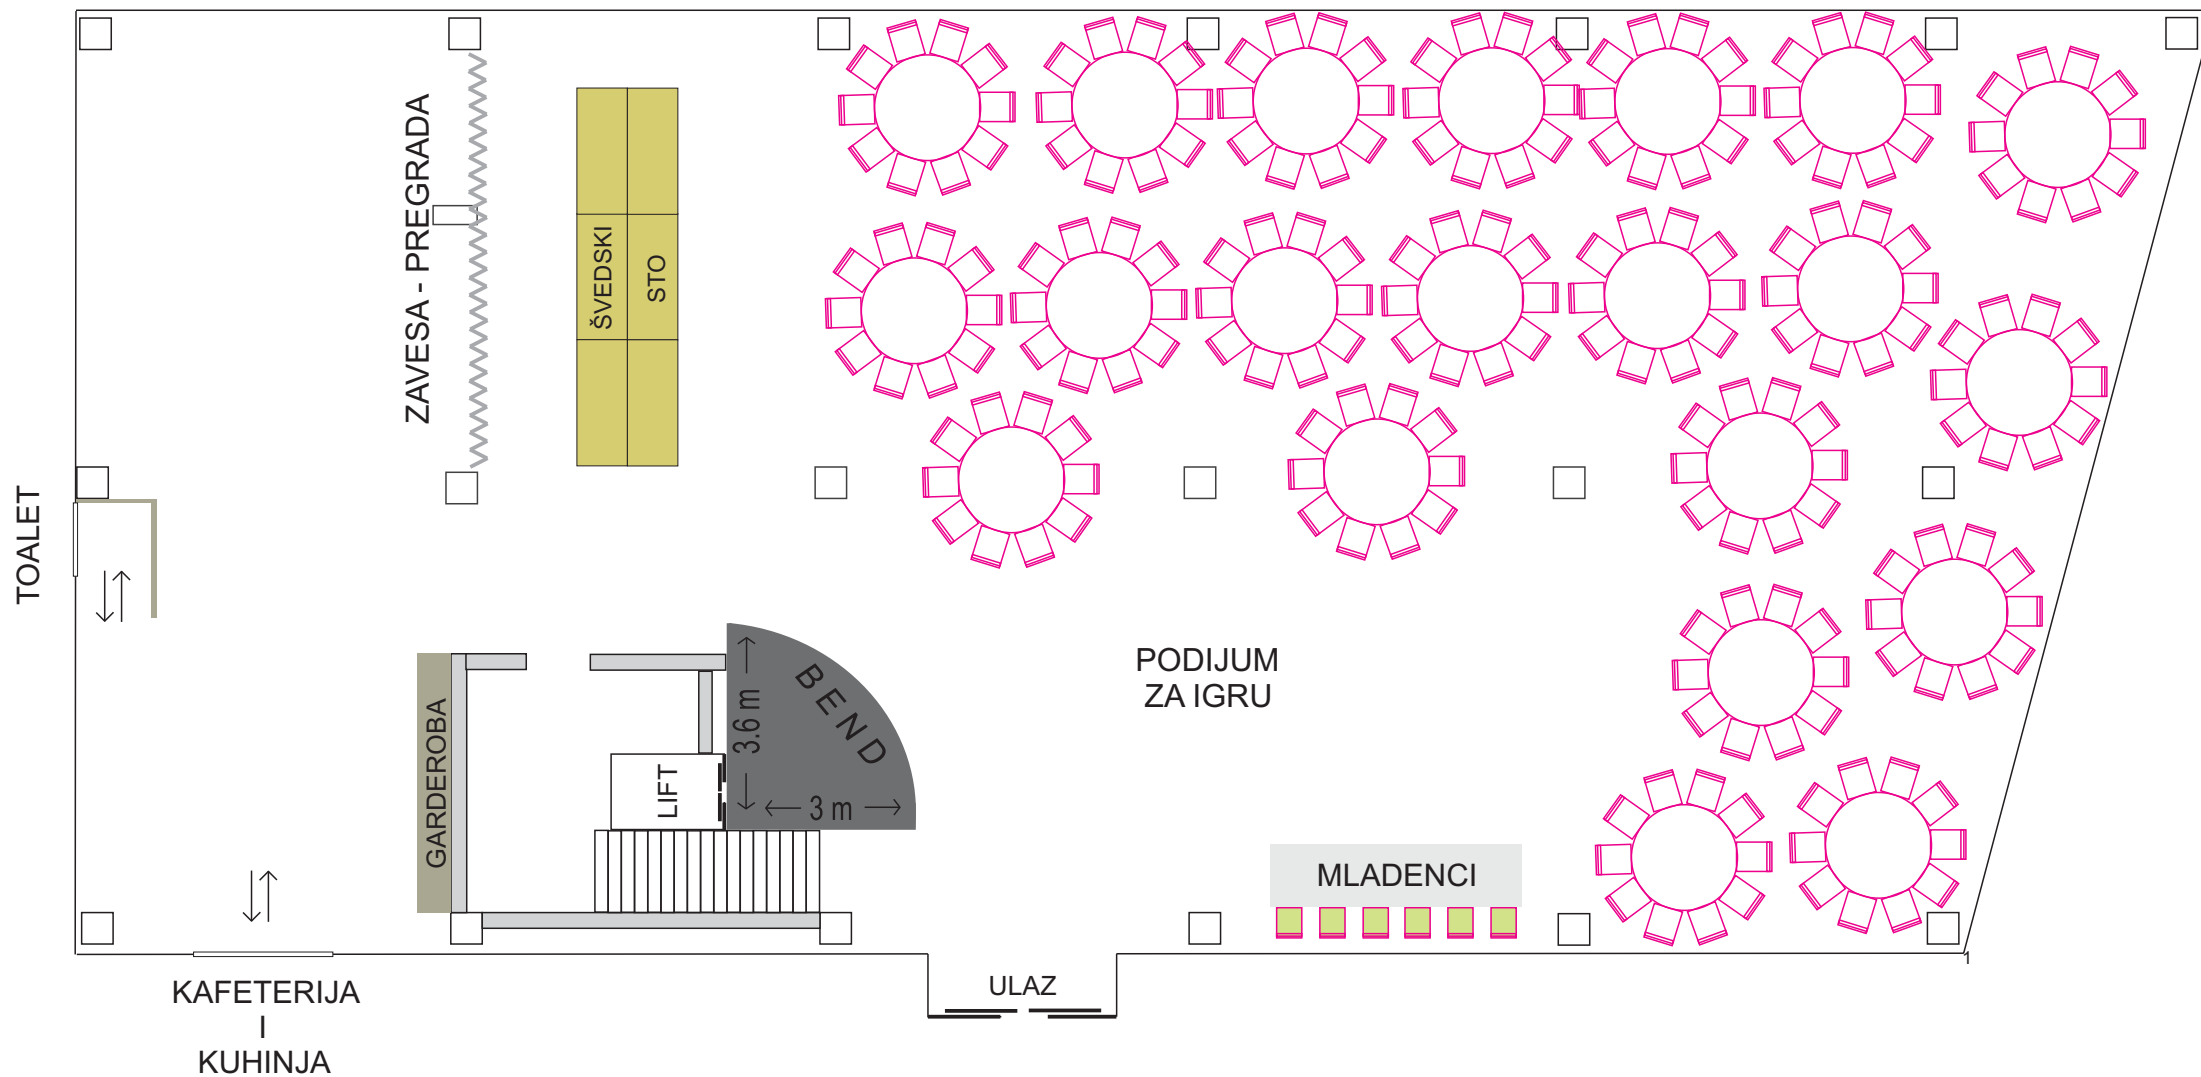

1

POSTAVKA SALE - SET MENI 180 - 200

2

POSTAVKA SALE - SET MENI 180 - 200

3

POSTAVKA SALE - ŠVEDSKI STO 180 - 200

4

POSTAVKA SALE - SET MENI 180 - 210

5

POSTAVKA SALE - ŠVEDSKI STO 180 - 210

6

POSTAVKA SALE - SET MENI 180 - 210 /a

7

POSTAVKA SALE - ŠVEDSKI STO 180 - 210 /a

8

POSTAVKA SALE - SET MENI 180 - 220

9

POSTAVKA SALE - ŠVEDSKI STO 180 - 220

10

POSTAVKA SALE - SET MENI 192 - 240

11

POSTAVKA SALE - ŠVEDSKI STO 192 - 240

12

POSTAVKA SALE - SET MENI 208 - 260

POSTAVKA SALE - ŠVEDSKI STO 224 - 280

20

8

-

10

POSTAVKA SALE - SET MENI 232 - 290

21

POSTAVKA SALE - ŠVEDSKI STO 232 - 290