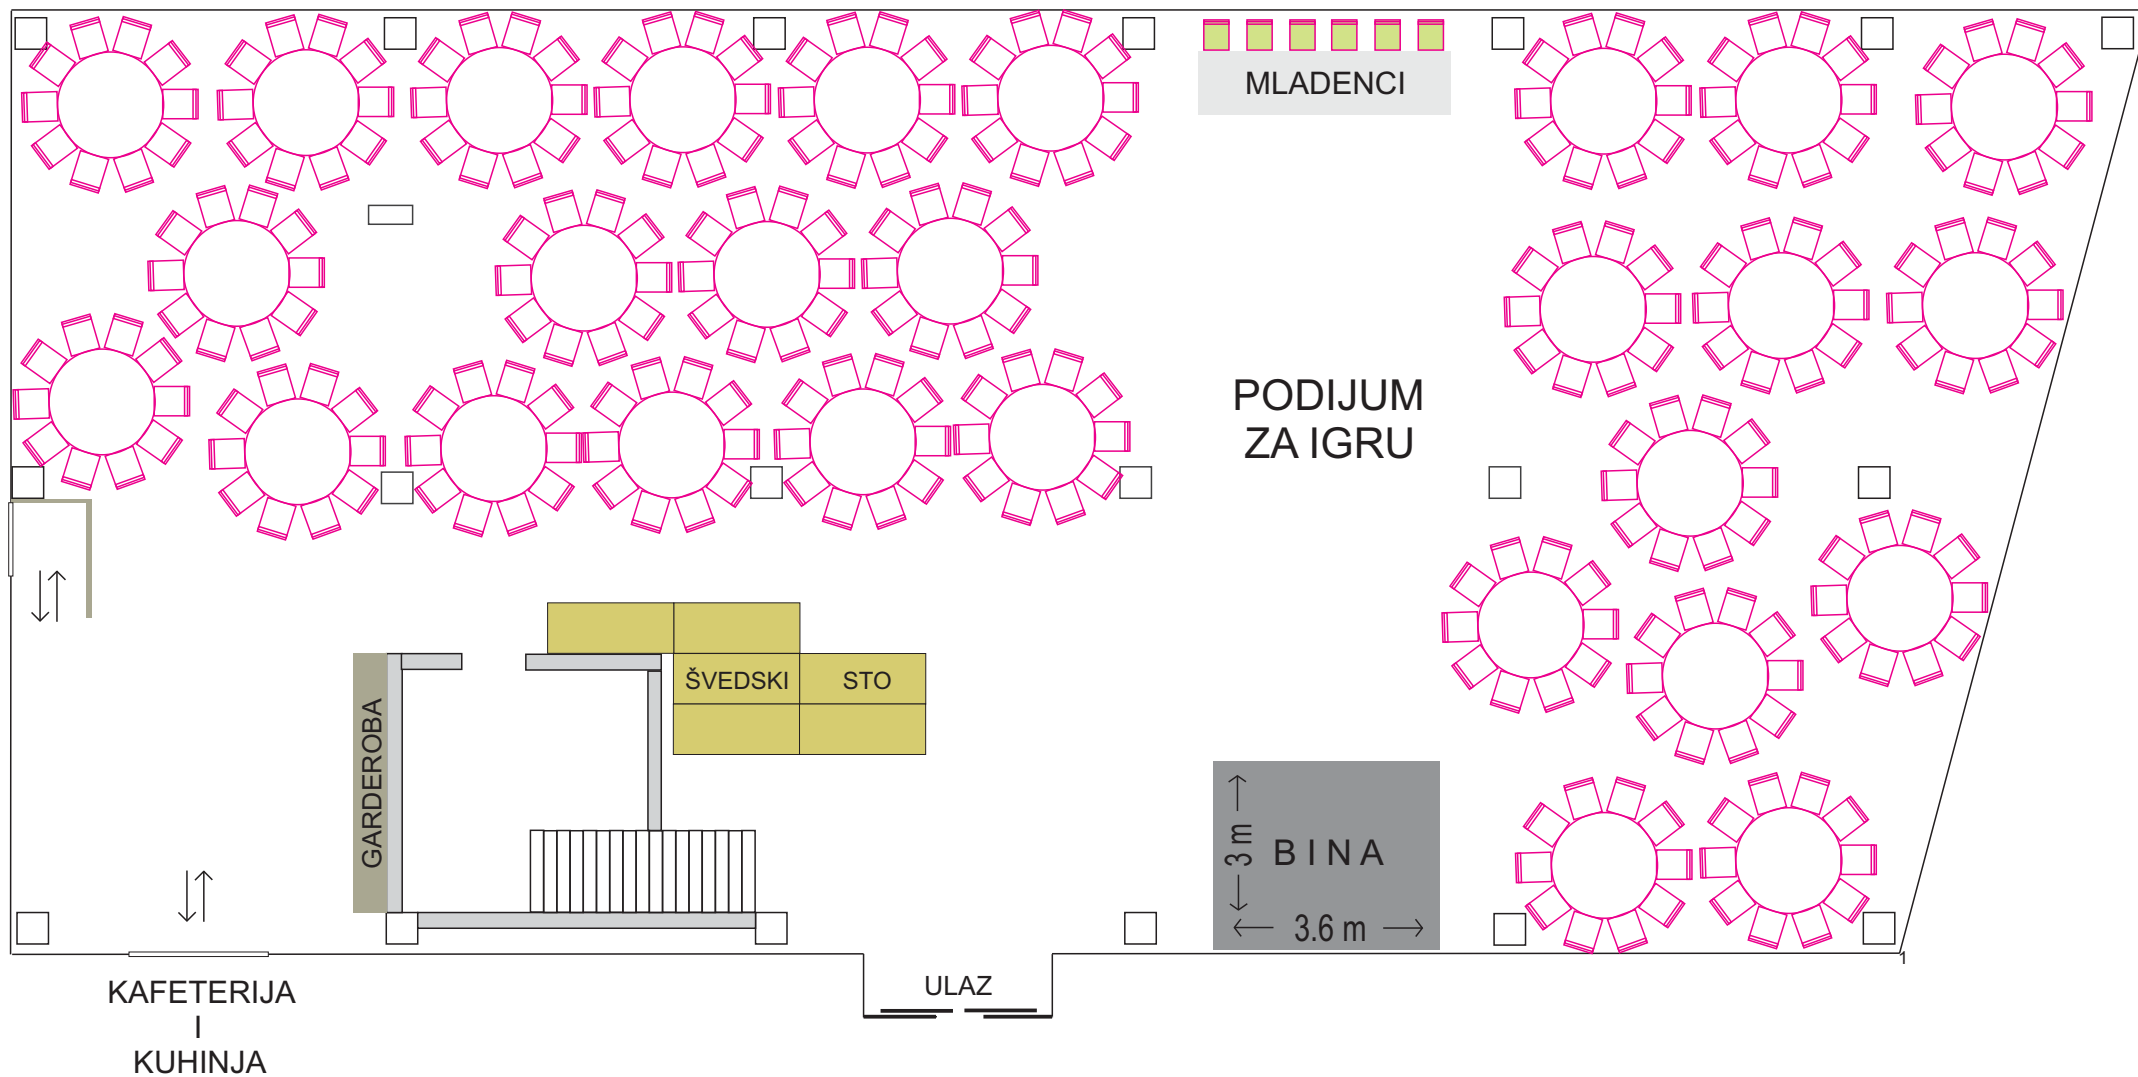

9

POSTAVKA SALE - ŠVEDSKI STO 180 - 220

10

POSTAVKA SALE - SET MENI 192 - 240

11

POSTAVKA SALE - ŠVEDSKI STO 192 - 240

12

POSTAVKA SALE - SET MENI 208 - 260

13

POSTAVKA SALE - ŠVEDSKI STO 208 - 260

14

POSTAVKA SALE - SET MENI 210 - 260

15

POSTAVKA SALE - ŠVEDSKI STO 210 - 260

16

POSTAVKA SALE - SET MENI 216 - 270

17

POSTAVKA SALE - ŠVEDSKI STO 216 - 270

18

8

-

10

POSTAVKA SALE - SET MENI 224 - 280

19

POSTAVKA SALE - ŠVEDSKI STO 224 - 280

20

8

-

10

POSTAVKA SALE - SET MENI 232 - 290

21

POSTAVKA SALE - ŠVEDSKI STO 232 - 290