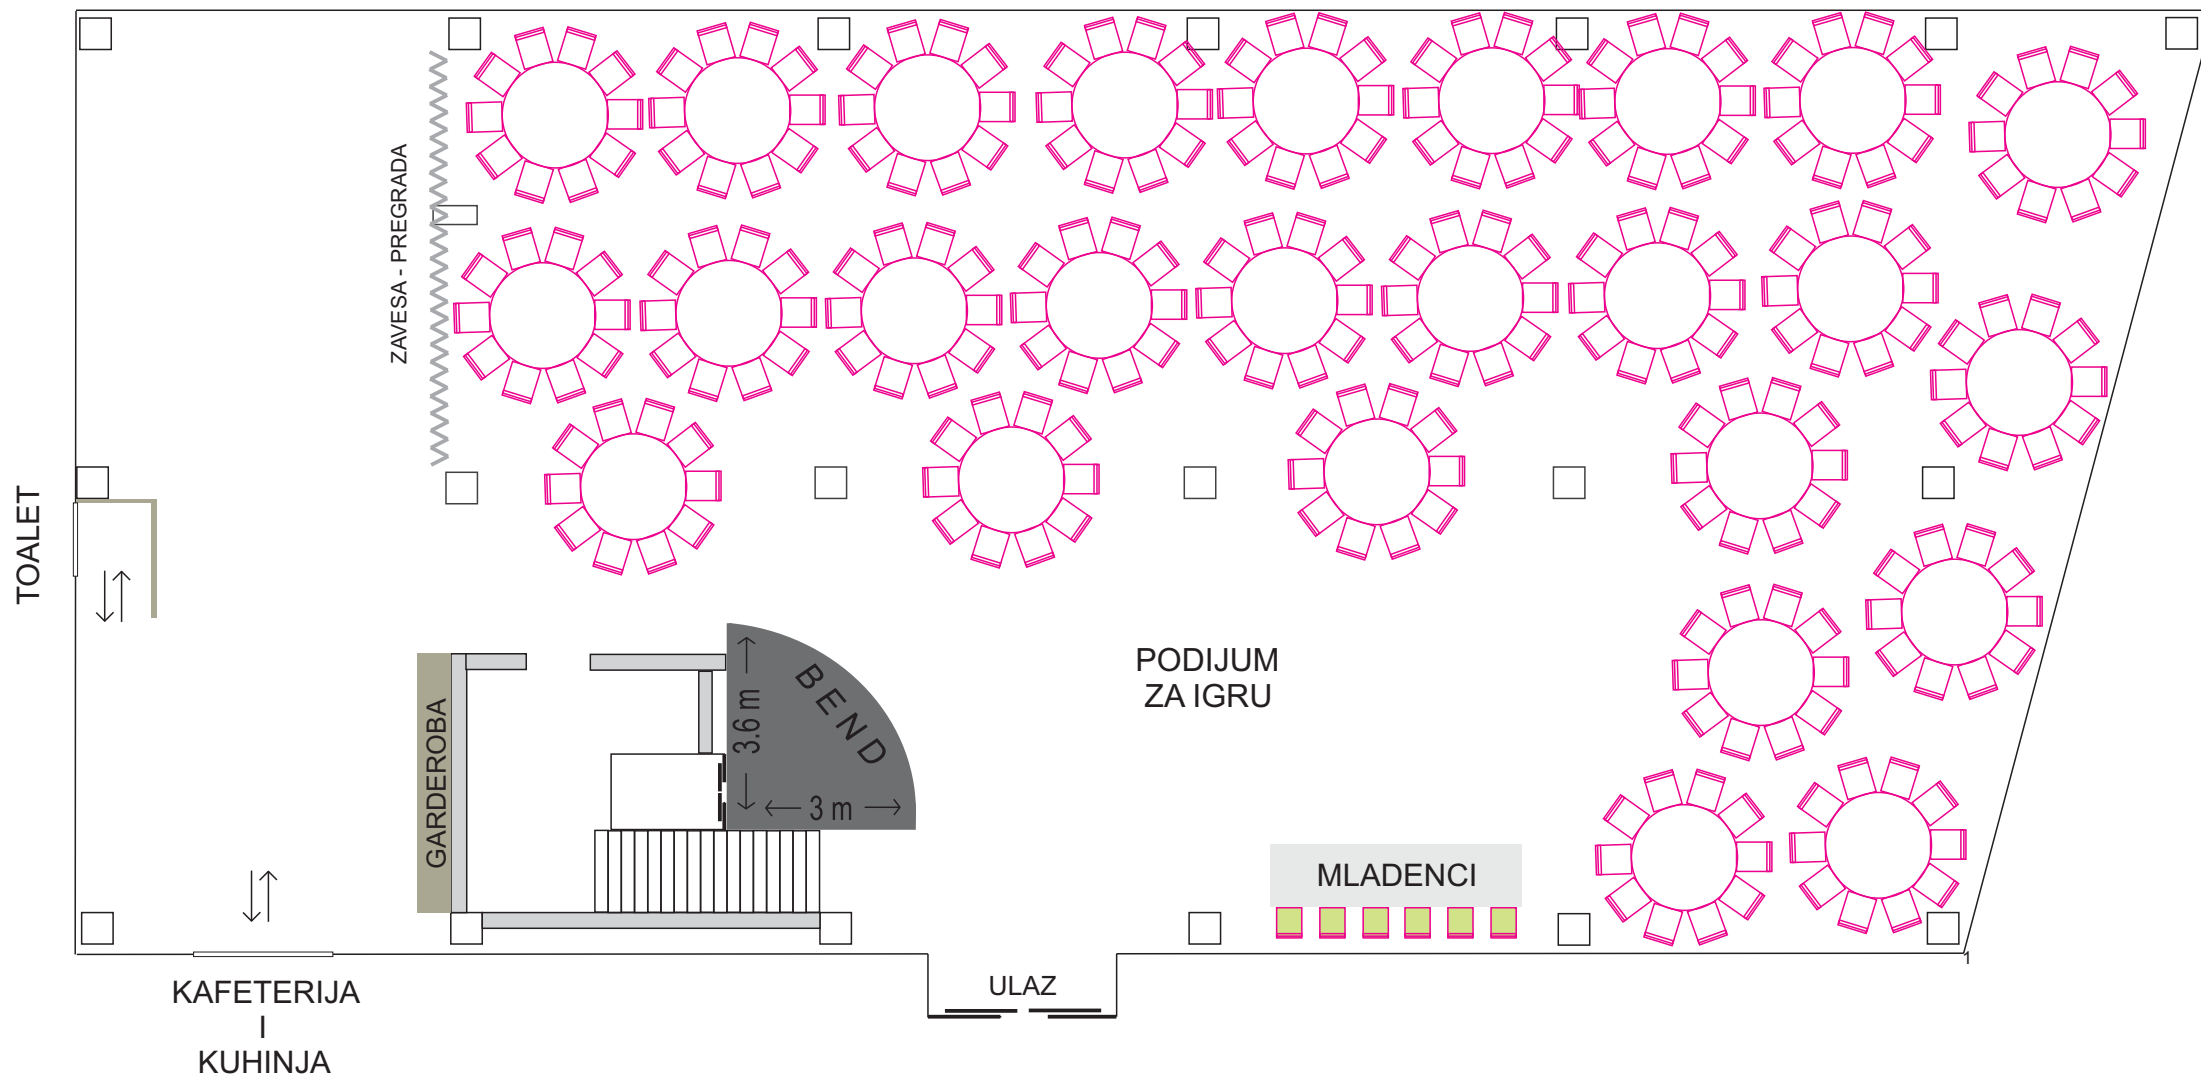

5

POSTAVKA SALE - ŠVEDSKI STO 180 - 210

6

POSTAVKA SALE - SET MENI 180 - 210 /a

7

POSTAVKA SALE - ŠVEDSKI STO 180 - 210 /a

8

POSTAVKA SALE - SET MENI 180 - 220

9

POSTAVKA SALE - ŠVEDSKI STO 180 - 220

10

POSTAVKA SALE - SET MENI 192 - 240

11

POSTAVKA SALE - ŠVEDSKI STO 192 - 240

12

POSTAVKA SALE - SET MENI 208 - 260

13

POSTAVKA SALE - ŠVEDSKI STO 208 - 260

14

POSTAVKA SALE - SET MENI 210 - 260

15

POSTAVKA SALE - ŠVEDSKI STO 210 - 260

16

POSTAVKA SALE - SET MENI 216 - 270

17

POSTAVKA SALE - ŠVEDSKI STO 216 - 270

18

8

-

10

POSTAVKA SALE - SET MENI 224 - 280

19