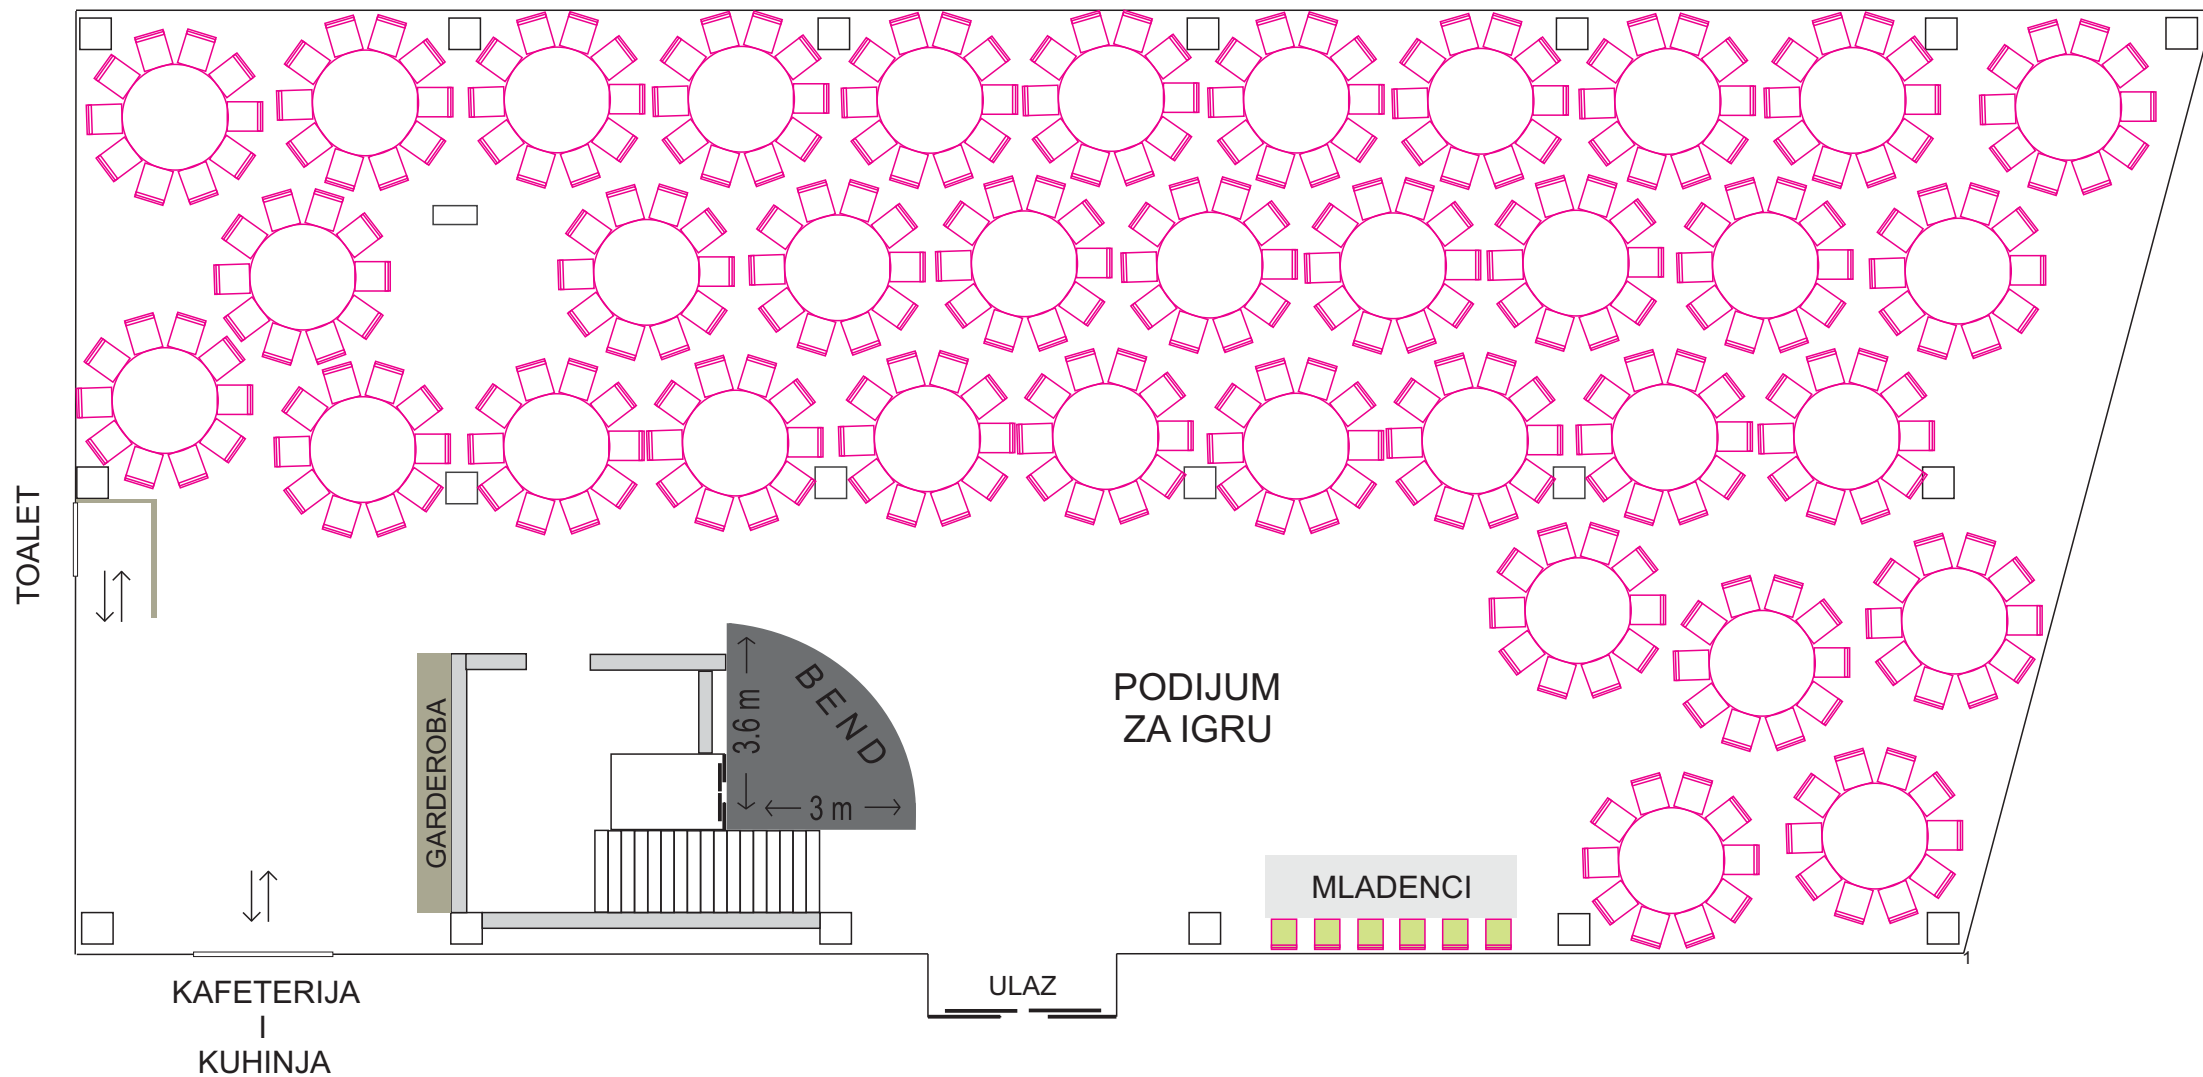

1

POSTAVKA SALE - SET MENI 180 - 200

2

POSTAVKA SALE - SET MENI 180 - 200

3

POSTAVKA SALE - ŠVEDSKI STO 180 - 200

4

POSTAVKA SALE - SET MENI 180 - 210

POSTAVKA SALE - ŠVEDSKI STO 224 - 280

20

8

-

10

POSTAVKA SALE - SET MENI 232 - 290

21

POSTAVKA SALE - ŠVEDSKI STO 232 - 290

22

8

-

10

POSTAVKA SALE - SET MENI 240 - 300

23

POSTAVKA SALE - ŠVEDSKI STO 240 - 300

24

-

POSTAVKA SALE - SET MENI 280 - 350

25

POSTAVKA SALE - ŠVEDSKI STO 280 - 350