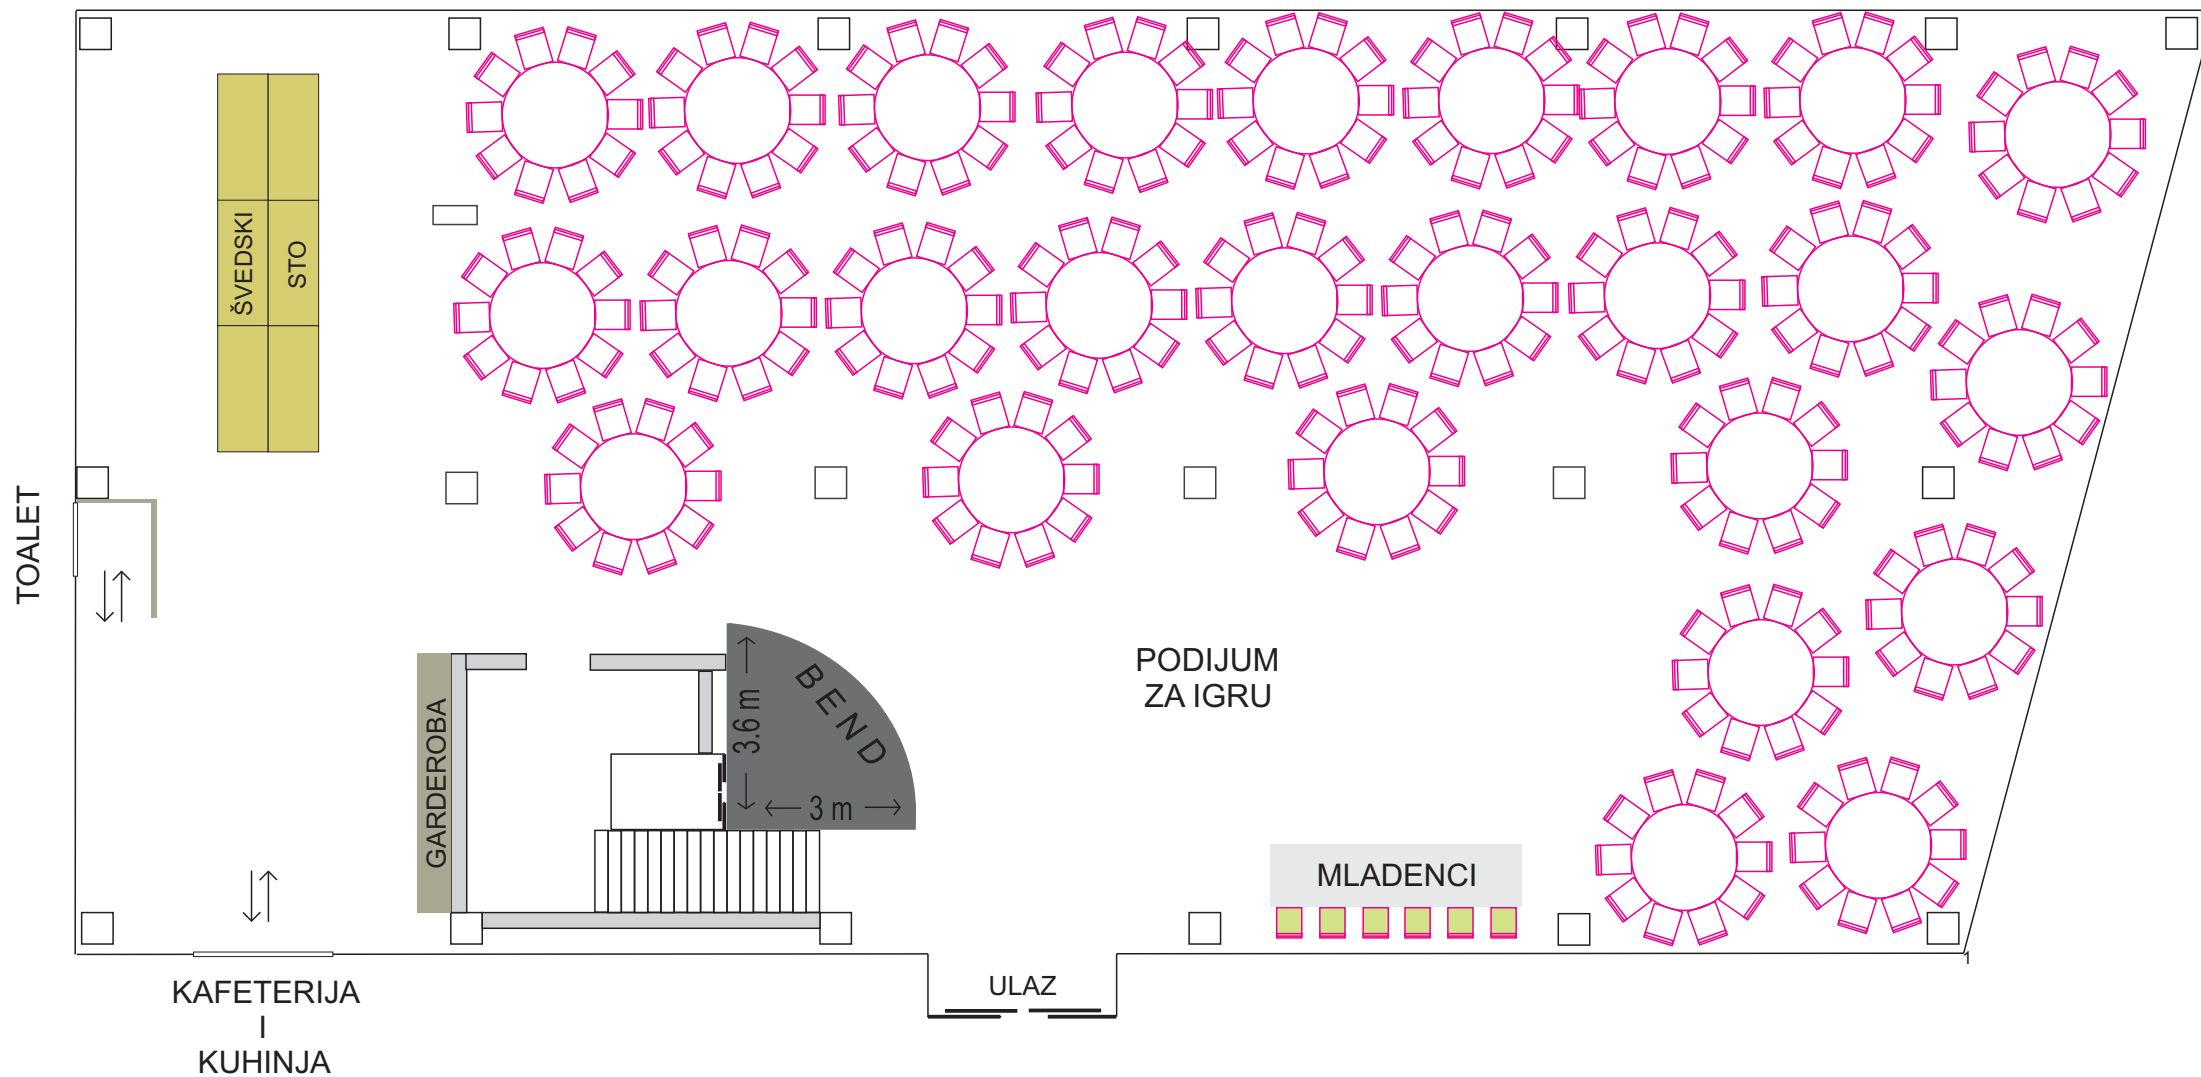

5

POSTAVKA SALE - ŠVEDSKI STO 180 - 210

6

POSTAVKA SALE - SET MENI 180 - 210 /a

7

POSTAVKA SALE - ŠVEDSKI STO 180 - 210 /a

8

POSTAVKA SALE - SET MENI 180 - 220

9

POSTAVKA SALE - ŠVEDSKI STO 180 - 220

10

POSTAVKA SALE - SET MENI 192 - 240

11

POSTAVKA SALE - ŠVEDSKI STO 192 - 240

12

POSTAVKA SALE - SET MENI 208 - 260

13

POSTAVKA SALE - ŠVEDSKI STO 208 - 260

14

POSTAVKA SALE - SET MENI 210 - 260

15

POSTAVKA SALE - ŠVEDSKI STO 210 - 260

16

POSTAVKA SALE - SET MENI 216 - 270

17

POSTAVKA SALE - ŠVEDSKI STO 216 - 270

18

8

-

10

POSTAVKA SALE - SET MENI 224 - 280

19