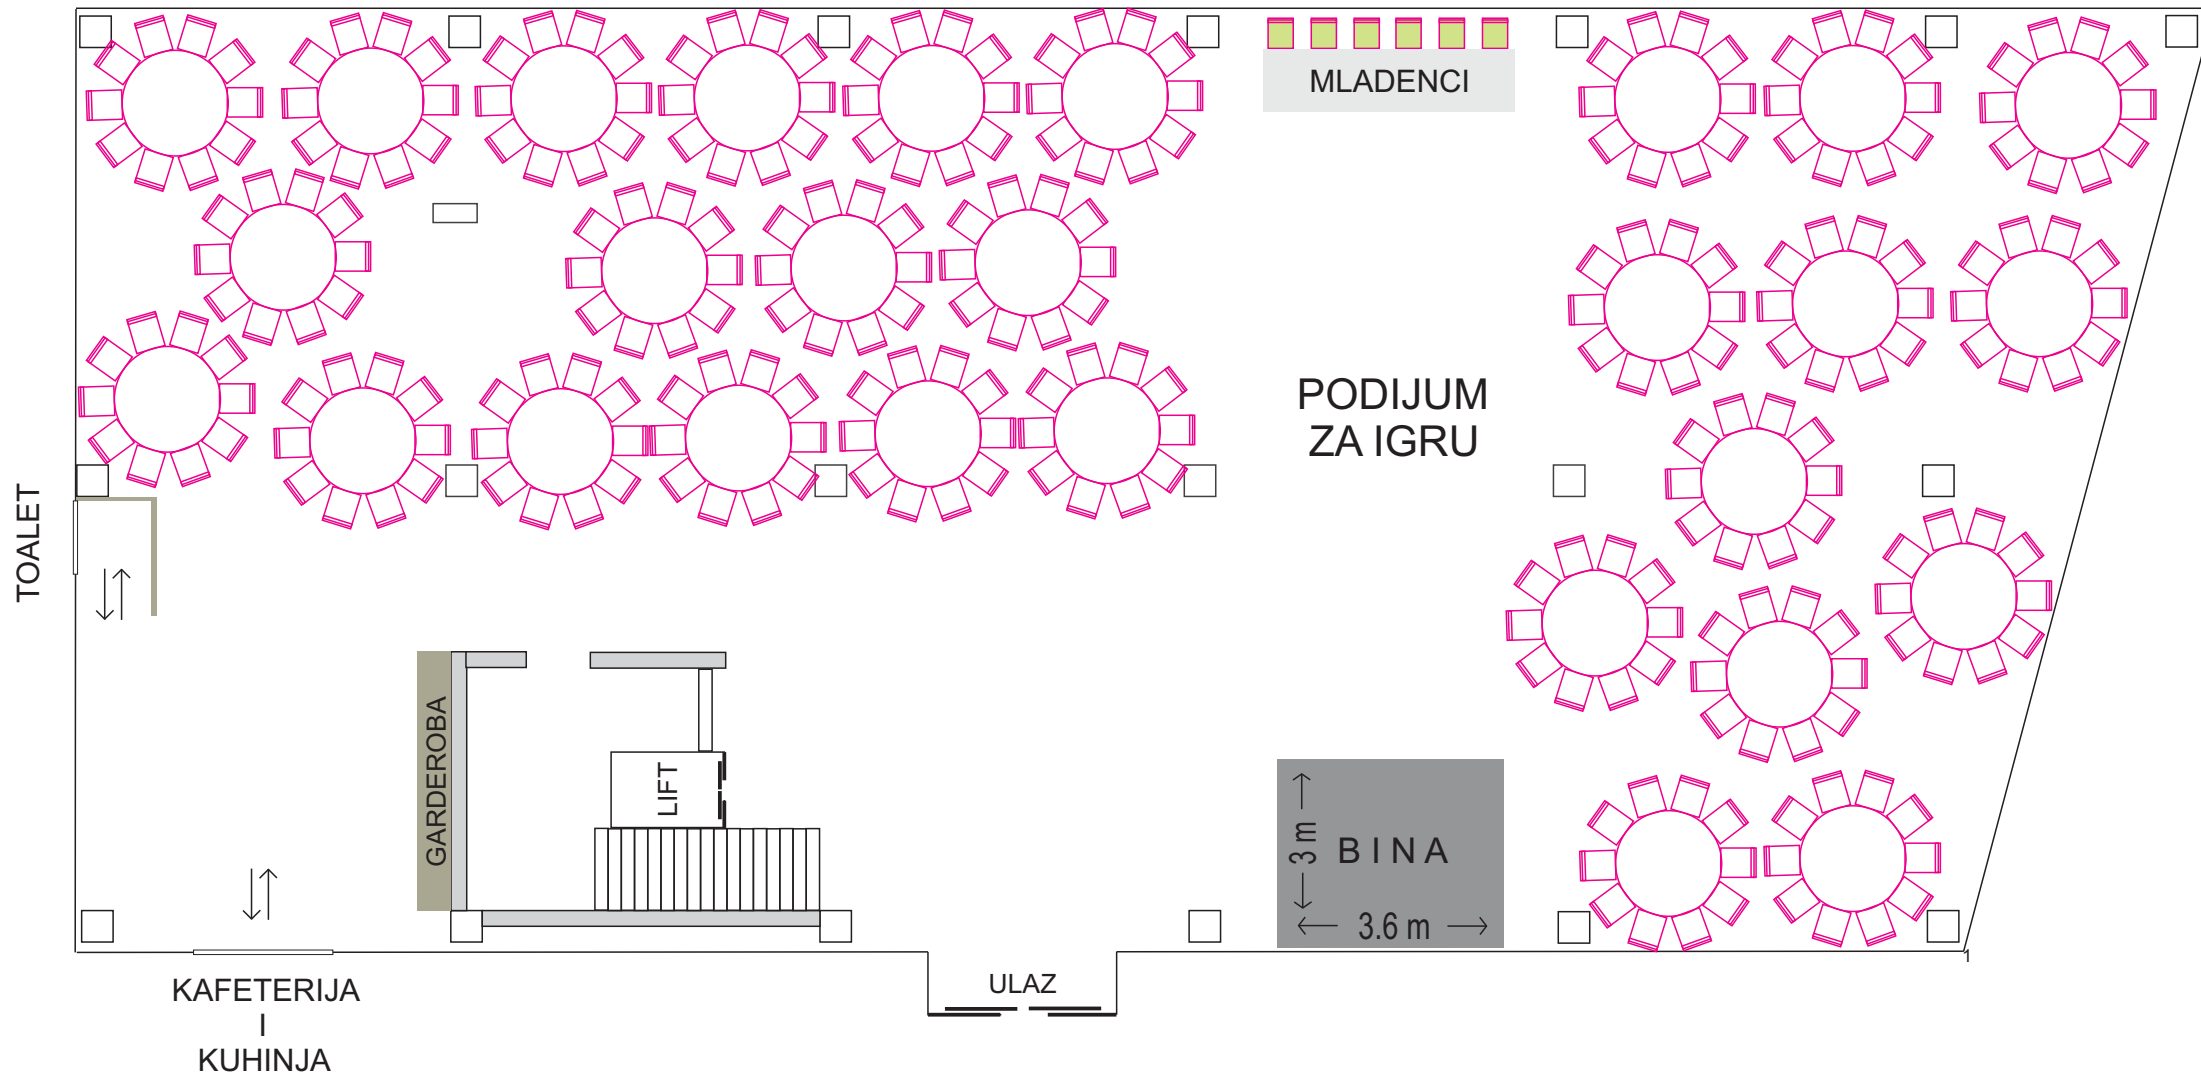

9

POSTAVKA SALE - ŠVEDSKI STO 180 - 220

10

POSTAVKA SALE - SET MENI 192 - 240

11

POSTAVKA SALE - ŠVEDSKI STO 192 - 240

12

POSTAVKA SALE - SET MENI 208 - 260

13

POSTAVKA SALE - ŠVEDSKI STO 208 - 260

14

POSTAVKA SALE - SET MENI 210 - 260

15

POSTAVKA SALE - ŠVEDSKI STO 210 - 260

16

POSTAVKA SALE - SET MENI 216 - 270

17

POSTAVKA SALE - ŠVEDSKI STO 216 - 270

18

8

-

10

POSTAVKA SALE - SET MENI 224 - 280

19

POSTAVKA SALE - ŠVEDSKI STO 224 - 280

20

8

-

10

POSTAVKA SALE - SET MENI 232 - 290

21

POSTAVKA SALE - ŠVEDSKI STO 232 - 290