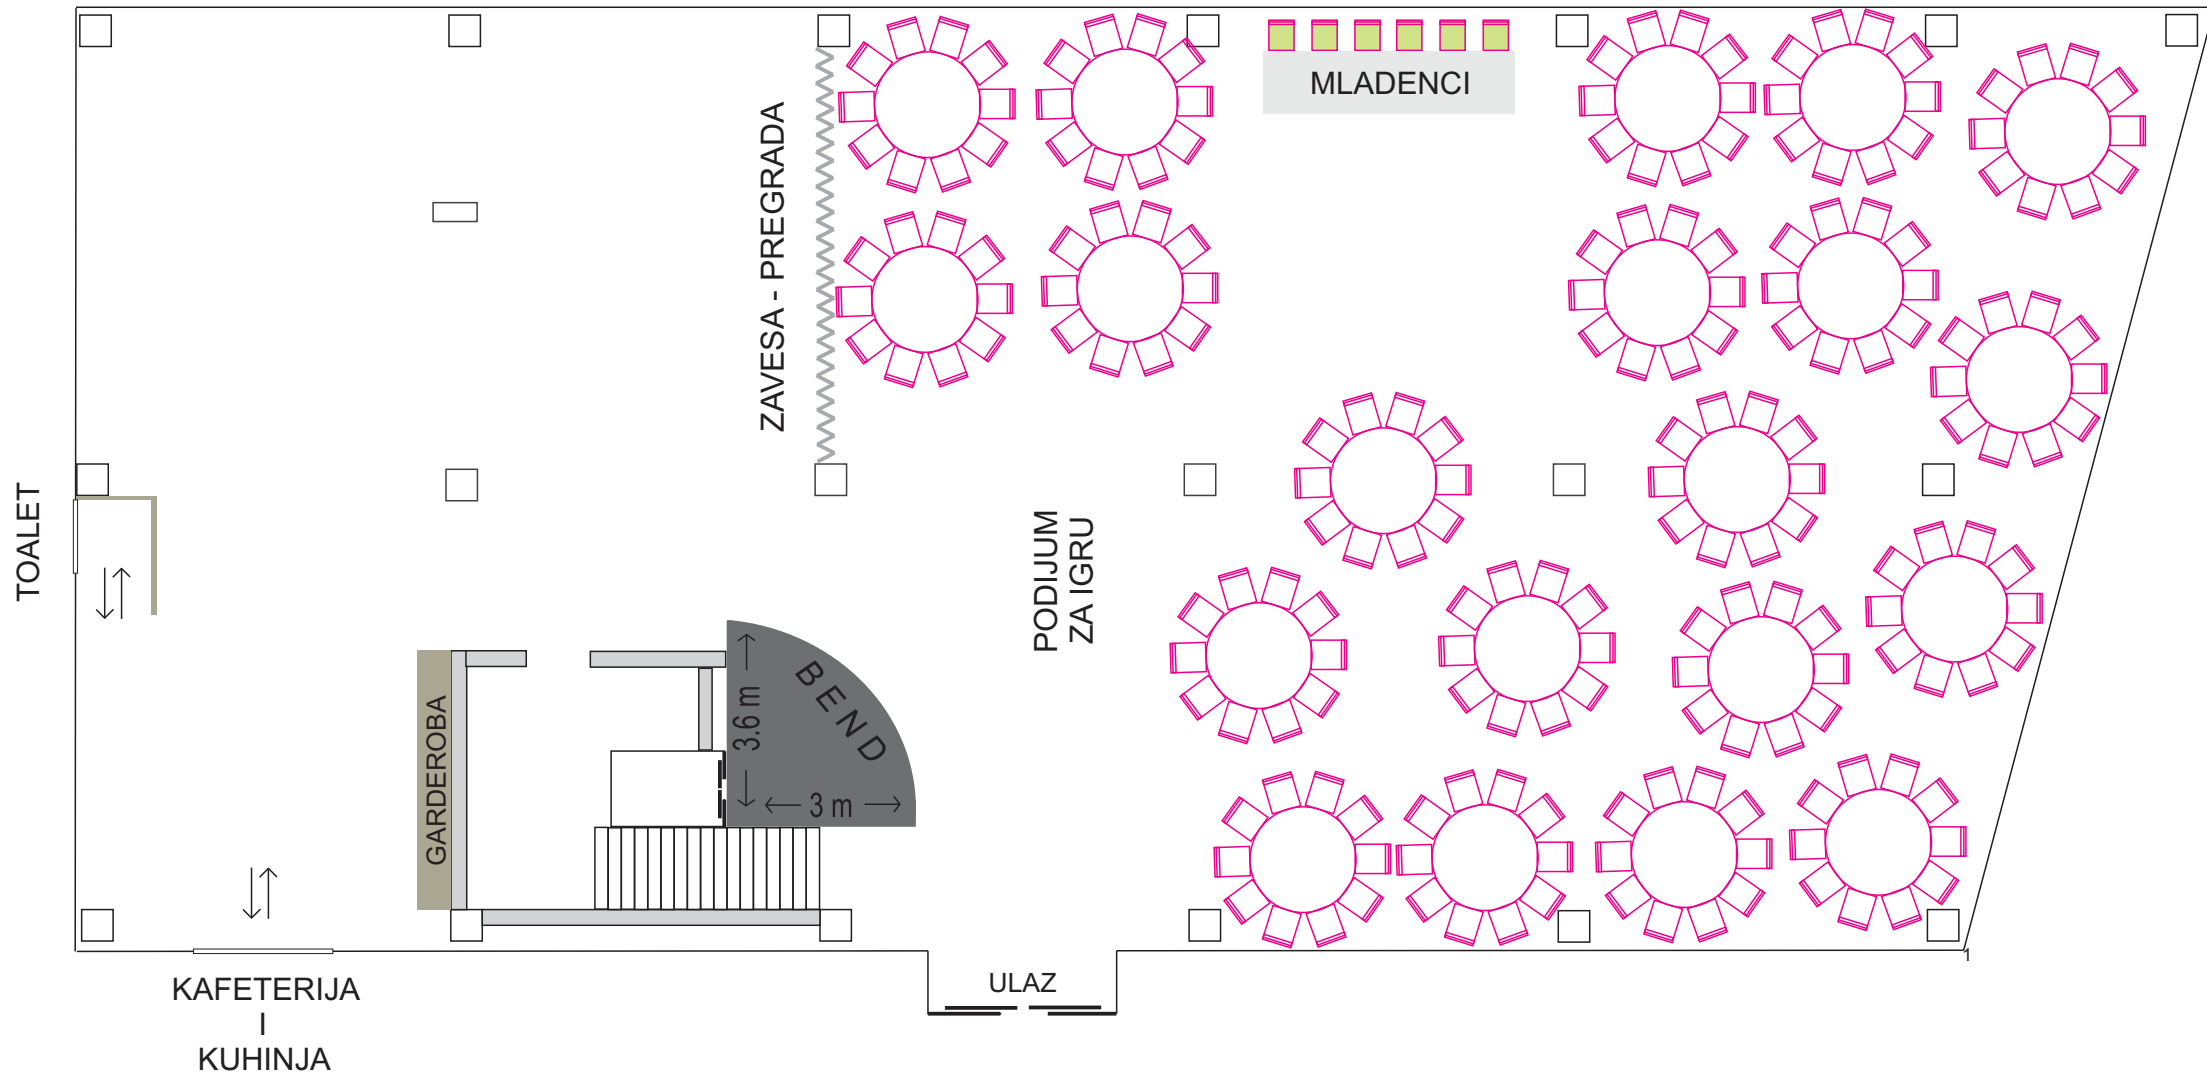

1

POSTAVKA SALE - SET MENI 180 - 200

2

POSTAVKA SALE - SET MENI 180 - 200

3

POSTAVKA SALE - ŠVEDSKI STO 180 - 200

4

POSTAVKA SALE - SET MENI 180 - 210

5

POSTAVKA SALE - ŠVEDSKI STO 180 - 210

6

POSTAVKA SALE - SET MENI 180 - 210 /a

7

POSTAVKA SALE - ŠVEDSKI STO 180 - 210 /a

8

POSTAVKA SALE - SET MENI 180 - 220

9

POSTAVKA SALE - ŠVEDSKI STO 180 - 220

10

POSTAVKA SALE - SET MENI 192 - 240

11

POSTAVKA SALE - ŠVEDSKI STO 192 - 240

12

POSTAVKA SALE - SET MENI 208 - 260

POSTAVKA SALE - ŠVEDSKI STO 224 - 280

20

8

-

10

POSTAVKA SALE - SET MENI 232 - 290

21

POSTAVKA SALE - ŠVEDSKI STO 232 - 290