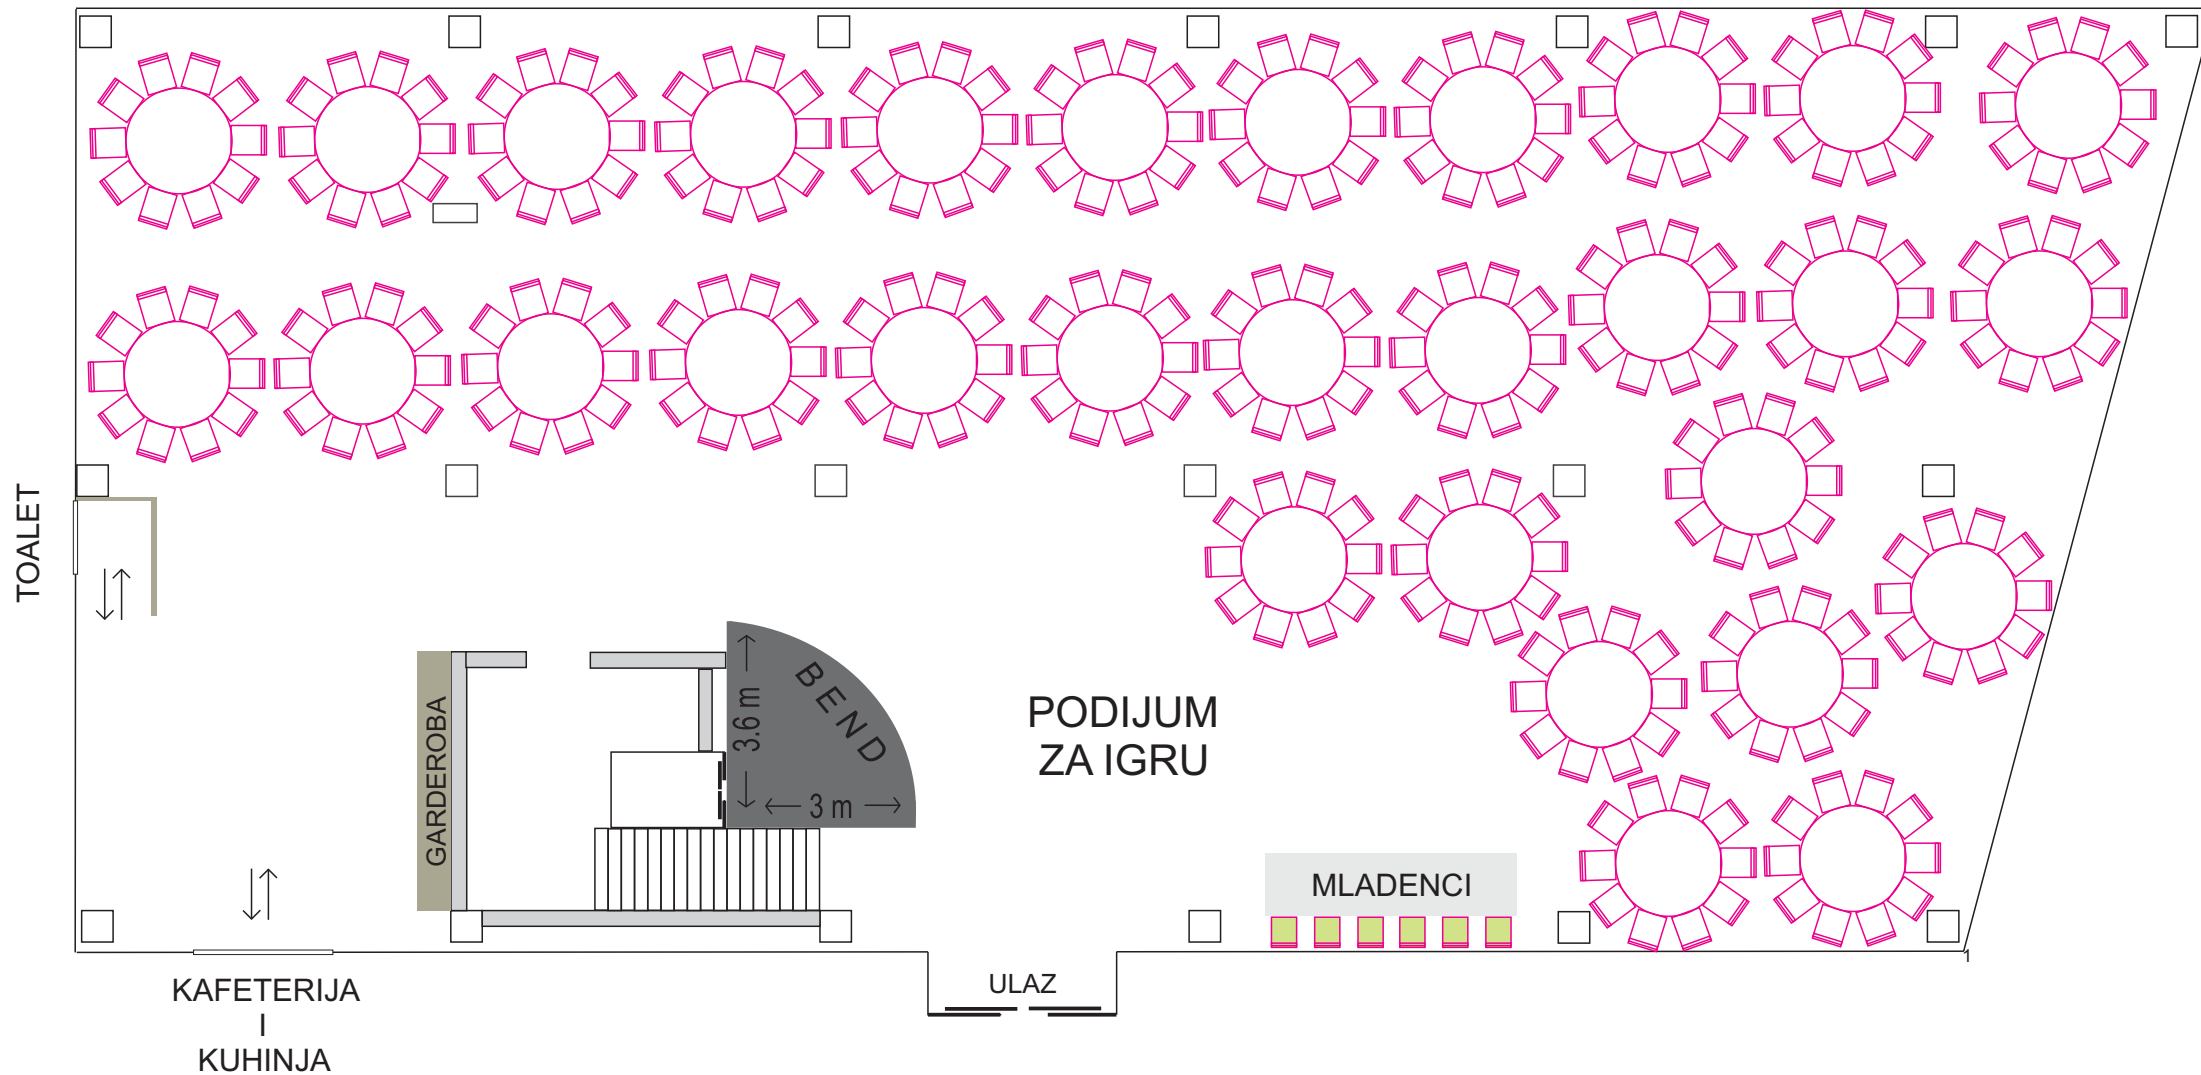

1

POSTAVKA SALE - SET MENI 180 - 200

2

POSTAVKA SALE - SET MENI 180 - 200

3

POSTAVKA SALE - ŠVEDSKI STO 180 - 200

4

POSTAVKA SALE - SET MENI 180 - 210

POSTAVKA SALE - ŠVEDSKI STO 224 - 280

20

8

-

10

POSTAVKA SALE - SET MENI 232 - 290

21

POSTAVKA SALE - ŠVEDSKI STO 232 - 290

22

8

-

10

POSTAVKA SALE - SET MENI 240 - 300

23

POSTAVKA SALE - ŠVEDSKI STO 240 - 300

24

-

POSTAVKA SALE - SET MENI 280 - 350

25

POSTAVKA SALE - ŠVEDSKI STO 280 - 350