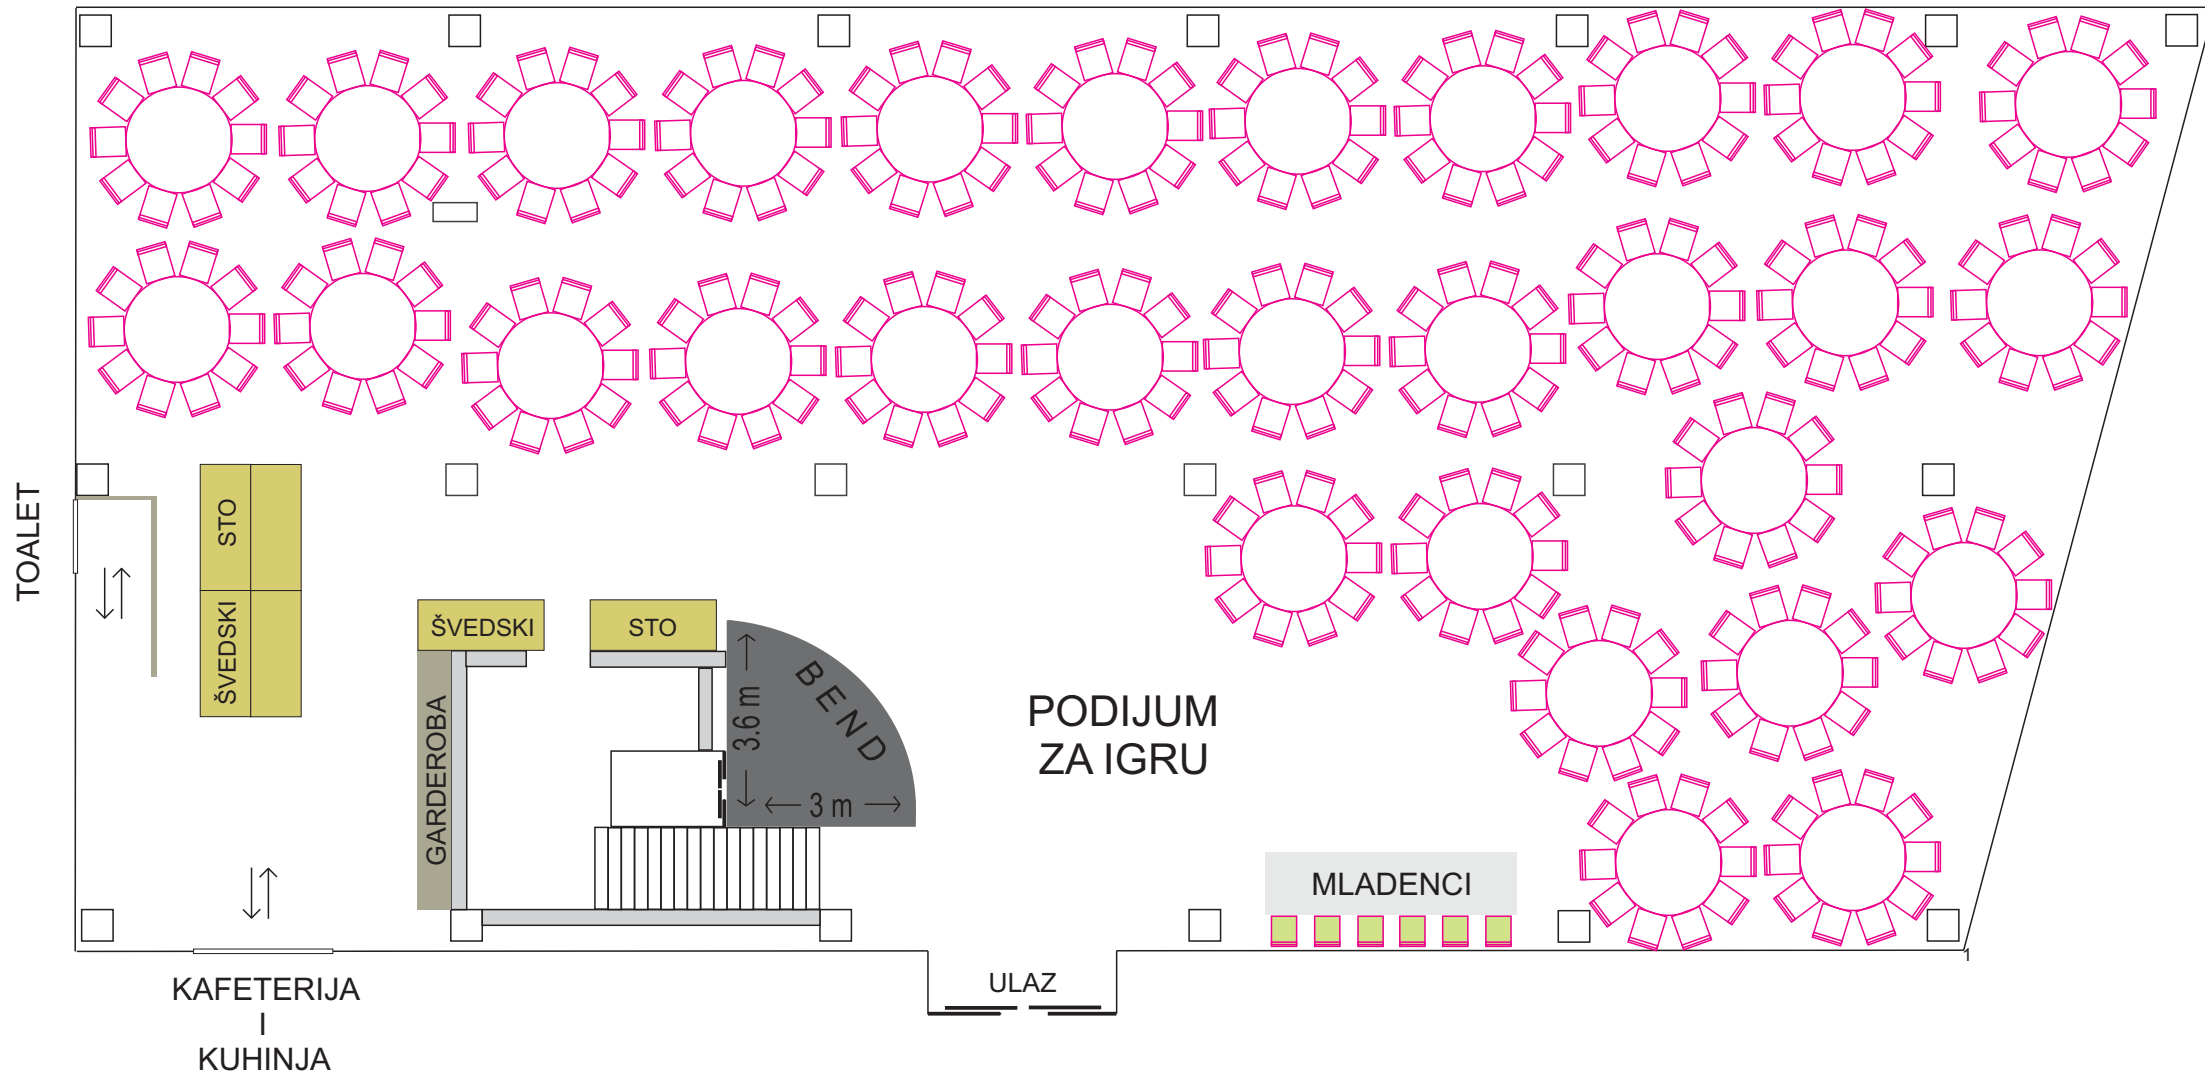

1

POSTAVKA SALE - SET MENI 180 - 200

2

POSTAVKA SALE - SET MENI 180 - 200

3

POSTAVKA SALE - ŠVEDSKI STO 180 - 200

4

POSTAVKA SALE - SET MENI 180 - 210

POSTAVKA SALE - ŠVEDSKI STO 224 - 280

20

8

-

10

POSTAVKA SALE - SET MENI 232 - 290

21

POSTAVKA SALE - ŠVEDSKI STO 232 - 290

22

8

-

10

POSTAVKA SALE - SET MENI 240 - 300

23

POSTAVKA SALE - ŠVEDSKI STO 240 - 300

24

-

POSTAVKA SALE - SET MENI 280 - 350

25

POSTAVKA SALE - ŠVEDSKI STO 280 - 350