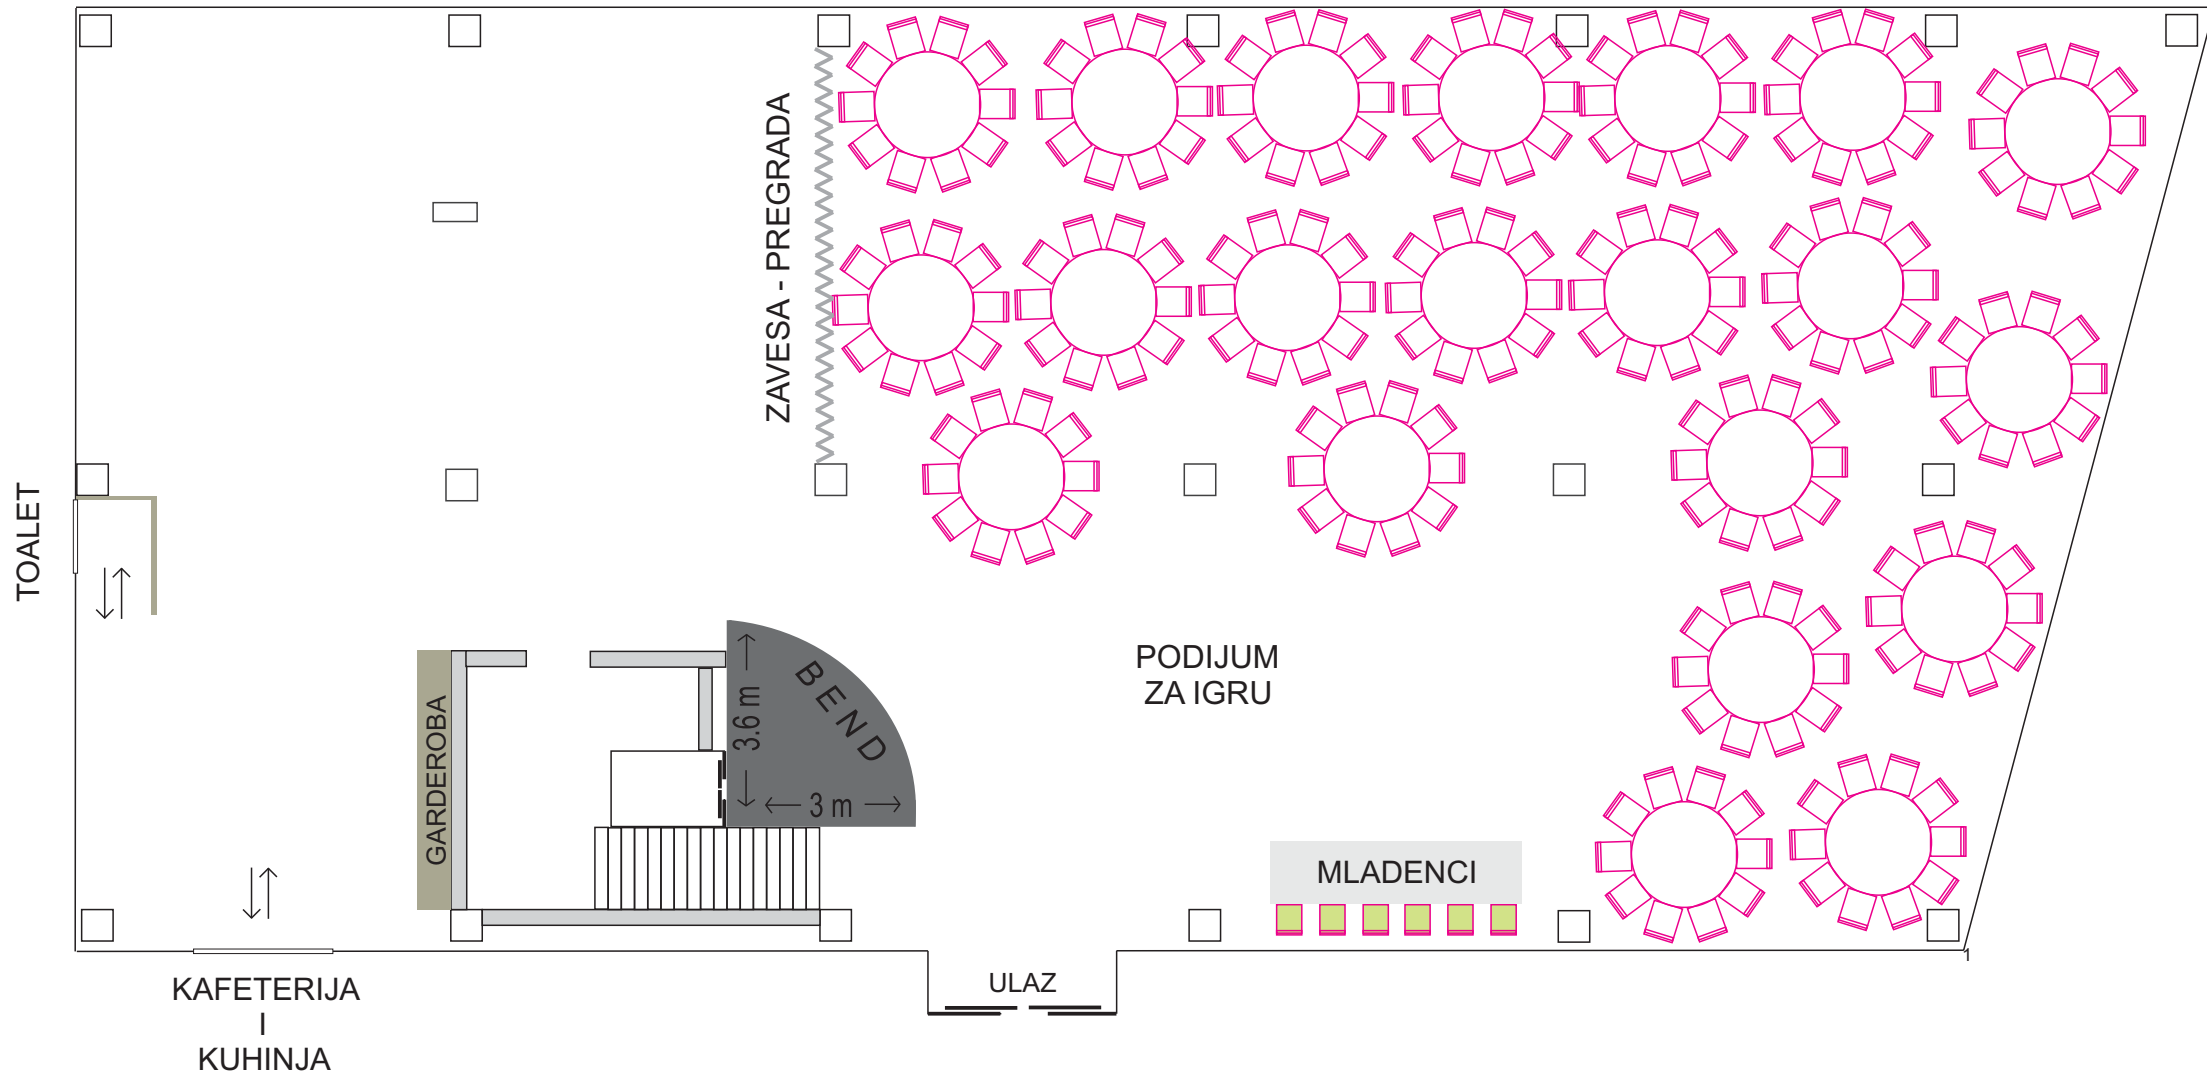

1

POSTAVKA SALE - SET MENI 180 - 200

2

POSTAVKA SALE - SET MENI 180 - 200

3

POSTAVKA SALE - ŠVEDSKI STO 180 - 200

4

POSTAVKA SALE - SET MENI 180 - 210

5

POSTAVKA SALE - ŠVEDSKI STO 180 - 210

6

POSTAVKA SALE - SET MENI 180 - 210 /a

7

POSTAVKA SALE - ŠVEDSKI STO 180 - 210 /a

8

POSTAVKA SALE - SET MENI 180 - 220

9

POSTAVKA SALE - ŠVEDSKI STO 180 - 220

10

POSTAVKA SALE - SET MENI 192 - 240

11

POSTAVKA SALE - ŠVEDSKI STO 192 - 240

12

POSTAVKA SALE - SET MENI 208 - 260

POSTAVKA SALE - ŠVEDSKI STO 224 - 280

20

8

-

10

POSTAVKA SALE - SET MENI 232 - 290

21

POSTAVKA SALE - ŠVEDSKI STO 232 - 290